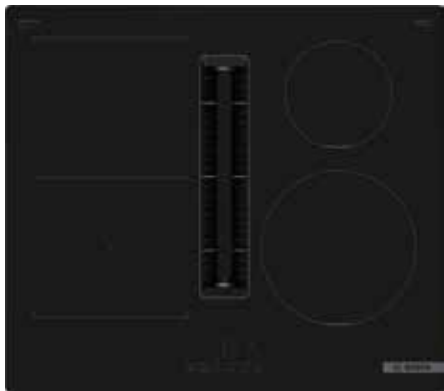

PVS611B16E

164.990 rsd

Indukciona ploča za kuanje sa integrisanim modulom ventilacije udružuje indukciju sa tehnologijom ventilacije radi ostvarivanja najboljih rezultata

- **Ugrađeni element za ventilaciju:** upija paru i mirise već na samom početku kuanja.
- **Funkcija TouchSelect:** izbor željene zone za kuanje i jednostavno podešavanje željenog nivoa snage.
- **CombiZone:** Više fleksibilnosti kombinovanjem dve zone za kuanje, za pekače i slično posuđe.
- **Frameless dizajn:** Površina ploče je blago uzvišena, da odvoji vaš prostor za kuanje od radne površine.
- **Power Boost:** do 35% brže zagrevanje u poređenju sa najvišim nivoom snage.

Dimenzije aparata:
223 x 592 x 522 mm

Dimenzije niše:
223 x 560-560 x 490-490 mm