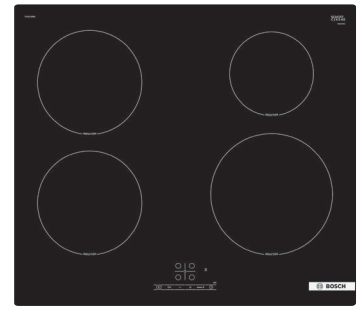

Tehnički podaci

- Dimenzije aparata: 223x592x522 mm
- Dimenzije niše: 223 x 560-560 x 490-490 mm

PXE801DC1E

Serija 8

Indukciona ploča za kuvanje, 80 cm, Crna, ugradnja u ravni radne ploče

115.990rsd

Indukciona ploča za kuvanje koja se prilagođava vašim potrebama.

Tehnički podaci

- Dimenzije aparata: 56x792x512 mm
- Priključna vrednost: 7400 W

PVS631HB1E

Serija 6

Indukciona ploča za kuvanje, 60 cm, ugradnja bez okvira

72.990rsd

Indukciona ploča za kuvanje: uz malu potrošnju energije kuvaćete brzo, sigurno i čisto.

Tehnički podaci

- Dimenzije aparata: 51x592x522 mm
- Dimenzije niše: 51 x 560-560 x 490-500 mm
- Priključna vrednost: 6900 W

PUE61RBB6E

Serija 4

Indukciona ploča za kuvanje, 60 cm, ugradnja bez okvira

53.990rsd