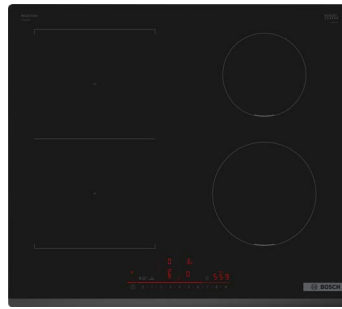

PVS631HB1E

Serija 6

Indukciona ploča za kuvanje, 60 cm, ugradnja bez okvira

72.990rsd

Indukciona ploča za kuvanje: uz malu potrošnju energije kuvaćete brzo, sigurno i čisto.

- DirectSelect: direktan, jednostavan izbor željene zone kuvanja, jačine i dodatnih funkcija.
- CombiZone kombinovana zona: kombinuje dve indukcione zone kuvanja kojima se zagreva veliko posude.
- Funkcija automatskog aspiratora: aspirator se automatski prilagođava postavkama ploče u toku kuvanja.
- Favorit dugme: personalizuj svoju ploču na šporetu pomoću Home Connect aplikacije.
- Home Connect: kućni aparati sa pametnim povezivanjem – upravljanje kućnim aparatima putem mobilne aplikacije za lakšu svakodnevicu.

Tehnički podaci

- Dimenzije aparata: 51x592x522 mm
- Dimenzije niše: 51 x 560-560 x 490-500 mm
- Priključna vrednost: 6900 W