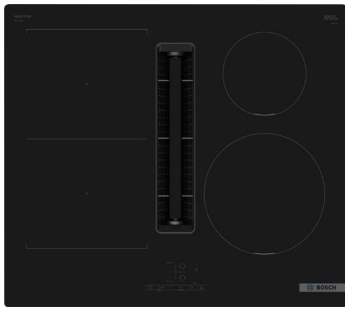

PVS611B16E

Serija 4

Indukciona ploča za kuvanje sa integrisanim aspiratorom, 60 cm, ugradnja bez okvira

160.990rsd

Indukciona ploča za kuvanje sa integrisanim modulom ventilacije udružuje indukciju sa tehnologijom ventilacije radi ostvarivanja najboljih rezultata.

- Ugrađeni element za ventilaciju: upija paru i mirise već na samom početku kuvanja.
- Funkcija TouchSelect: izbor željene zone za kuvanje i jednostavno podešavanje željenog nivoa snage.
- CombiZone: Više fleksibilnosti kombinovanjem dve zone za kuvanje, za pekače i slično posude.
- Frameless dizajn: Površina ploče je blago uzvišena, da odvoji vaš prostor za kuvanje od radne površine.
- PowerBoost: do 50% veća jačina za brže zagrevanje vaše indukcione ploče.

Tehnički podaci

- Dimenzije aparata: 223x592x522 mm
- Dimenzije niše: 223 x 560-560 x 490-490 mm