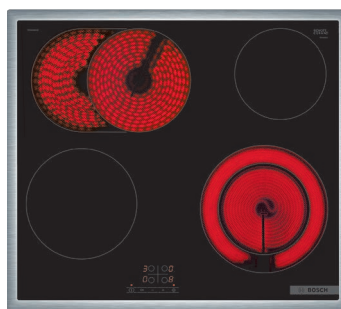

PKN645BA2E

Seriya 4

Električna ploča za kuvanje, 60 cm, ugradnja sa okvirom

40.990rsd

Električna ploča za kuvanje od staklokeramike: sa njom će kuvanje i čišćenje biti još jednostavnije.

- Funkcija TouchSelect: izbor željene zone za kuvanje i jednostavno podešavanje željenog nivoa snage.
- Čelični okvir: ploča poseduje uski okvir od nerđajućeg čelika, savršen za integraciju u postojeće otvore na kuhinjskoj radnoj ploči.
- Funkcija ReStart: ukoliko isključite ploču za kuvanje, ona će u toku kratkog vremena sačuvati poslednju izabranu postavku.
- Zaštita za decu: zaključava kontrolni panel da bi se sprečila neovlašćena upotreba.

Tehnički podaci

- Dimenzije aparata: 48x583x513 mm
- Dimenzije niše: 48 x 560-560 x 490-500 mm
- Priključna vrednost: 7500 W