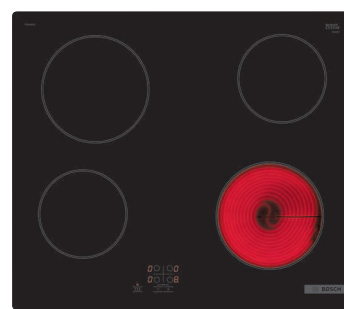

PKE61RAA2E

Seriya 2

Električna ploča za kuvanje, 60 cm, ugradnja bez okvira

32.990rsd

Električna ploča za kuvanje od staklokeramike: sa njom će kuvanje i čišćenje biti još jednostavnije.

- Zaštita za decu: zaključava kontrolni panel da bi se sprečila neovlašćena upotreba.

Tehnički podaci

- Dimenzije aparata: 45x592x522 mm
- Dimenzije niše: 45 x 560-560 x 490-500 mm
- Priključna vrednost: 6400 W