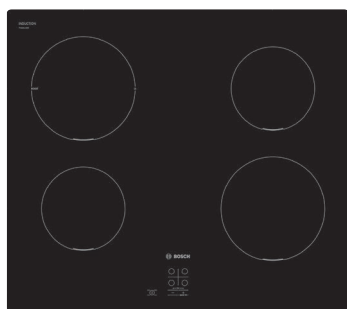

Tehnički podaci

- Dimenzije aparata: 51x592x522 mm
- Dimenzije niše: 51 x 560-560 x 490-500 mm
- Priključna vrednost: 6900 W

PUE61RBB6E

Serija 4

Indukciona ploča za kuvanje, 60 cm, ugradnja bez okvira

53.990rsd

Tehnički podaci

- Dimenzije aparata: 51x592x522 mm
- Dimenzije niše: 51 x 560-560 x 490-500 mm
- Priključna vrednost: 4600 W

PUG611AA5D

Seriya 2

Indukciona ploča za kuvanje, 60 cm, ugradnja bez okvira

44.990rsd