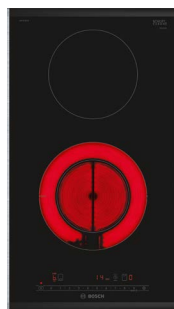

PKF375FP2E

Seriya 6

Domino električna ploča za kuvanje, 30 cm, ugradnja sa okvirom

40.990rsd

Električna ploča za kuvanje Domino programa: sa njom će kuvanje i čišćenje biti još jednostavnije.

- ComfortProfil: Elegantan, privlačan dizajn sa fasetnom obradom sa prednje strane i metalnim letvicama sa strane.
- PowerBoost funkcija: do 20% više jačine upotrebom električne ploče za kuvanje.
- Funkcija ReStart: ukoliko isključite ploču za kuvanje, ona će u toku kratkog vremena sačuvati poslednju izabranu postavku.
- Tajmer sa funkcijom automatskog isključivanja: gasi zonu za kuvanje čim istekne unapred postavljeno vreme.
- Zaštita za decu: zaključava kontrolni panel da bi se sprečila neovlašćena upotreba.

Tehnički podaci

- Dimenzije aparata: 38x306x527 mm
- Dimenzije niše: 38 x x mm
- Priključna vrednost: 3500 W