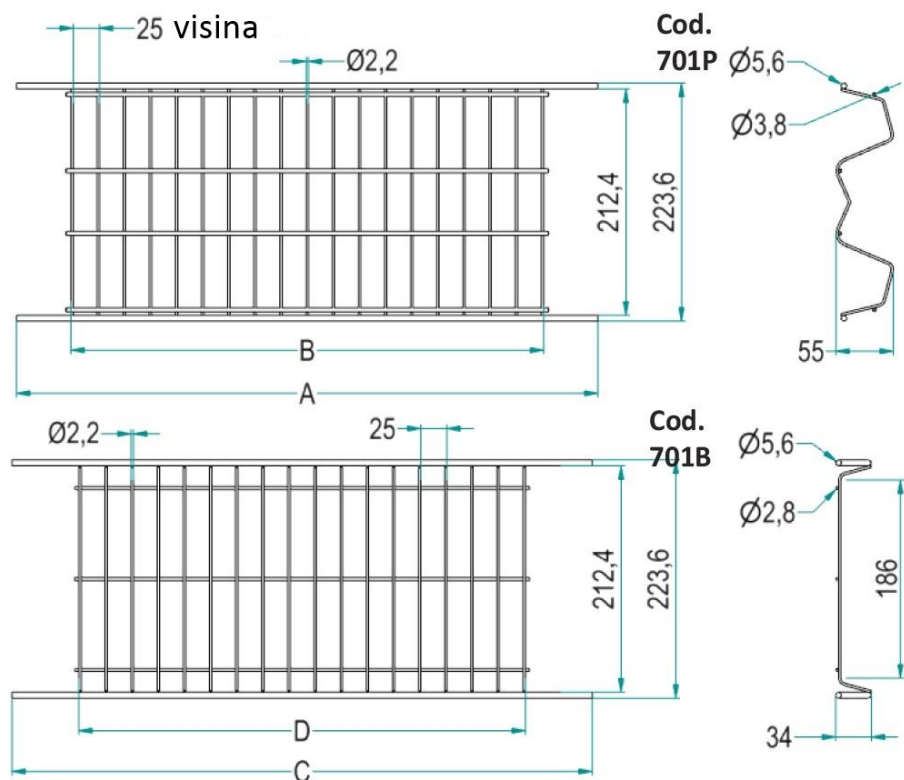

## ŠIRINA

	A [mm]	B [mm]	C [mm]	D [mm]	prostor za posuđe
40	355	251.2	355	265.2	10
45	405	302.2	405	277.2	12
50	456	352.2	455	327.2	14
60	556	452.2	555	427.2	18
70	655	552.2	655	527.2	22
75	705	602.2	705	577.2	24
80	756	653.2	755	627.2	26
90	856	751.2	853	728.2	30